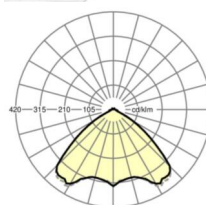

параметры

номер заказа	19485004150
код EAN	4020863402670
номер таможенного тарифа	94051190
Знак прохождения контроля	IP 20, класс защиты I, ENEC10 VDE, F, HACCP DIN10500/Food/IFS-пригодность для применения/BRC, Indoor, CE
Степень ударопрочности IK	IK03 (-20°C bis 45°C)
Температура окружения	ta -20°C в 45°C
Гарантийный срок	5 лет
Государственные программы поддержки	BEG - государственные субсидии для энергосберегающих зданий (действительна только для Германии)

электротехника

Балласт	Электронный драйвер (1 штука)
Мощность системы	26W
сетевое напряжение	230V/50Hz
класс энергосбережения/Источник света	D

Оптика

Оснастка	LED, цветопередача/оттенок света CRI ≥ 80 / 6500K
Допуск для координаты цветности (MacAdam)	3SDCM
Фотобиологическая безопасность (светильник)	RG1
Номинальный световой поток	4245lm
Срок службы LED	50000h L80/B10 (Tq 45°C)
светоотдача светильников	165lm/W
Угол излучения	105° (C0) / 105° (C90)
UGR поп./вдоль	20.9 / 21.2

DEEP-LINK

<https://www.regiolux.de/ru/article/19485004150>

Ссылка	LED 4000lm 865
ηLB	100 %
Φ ↓/↑	98 % / 2 %
UGR поп./вдоль	20.9 / 21.2